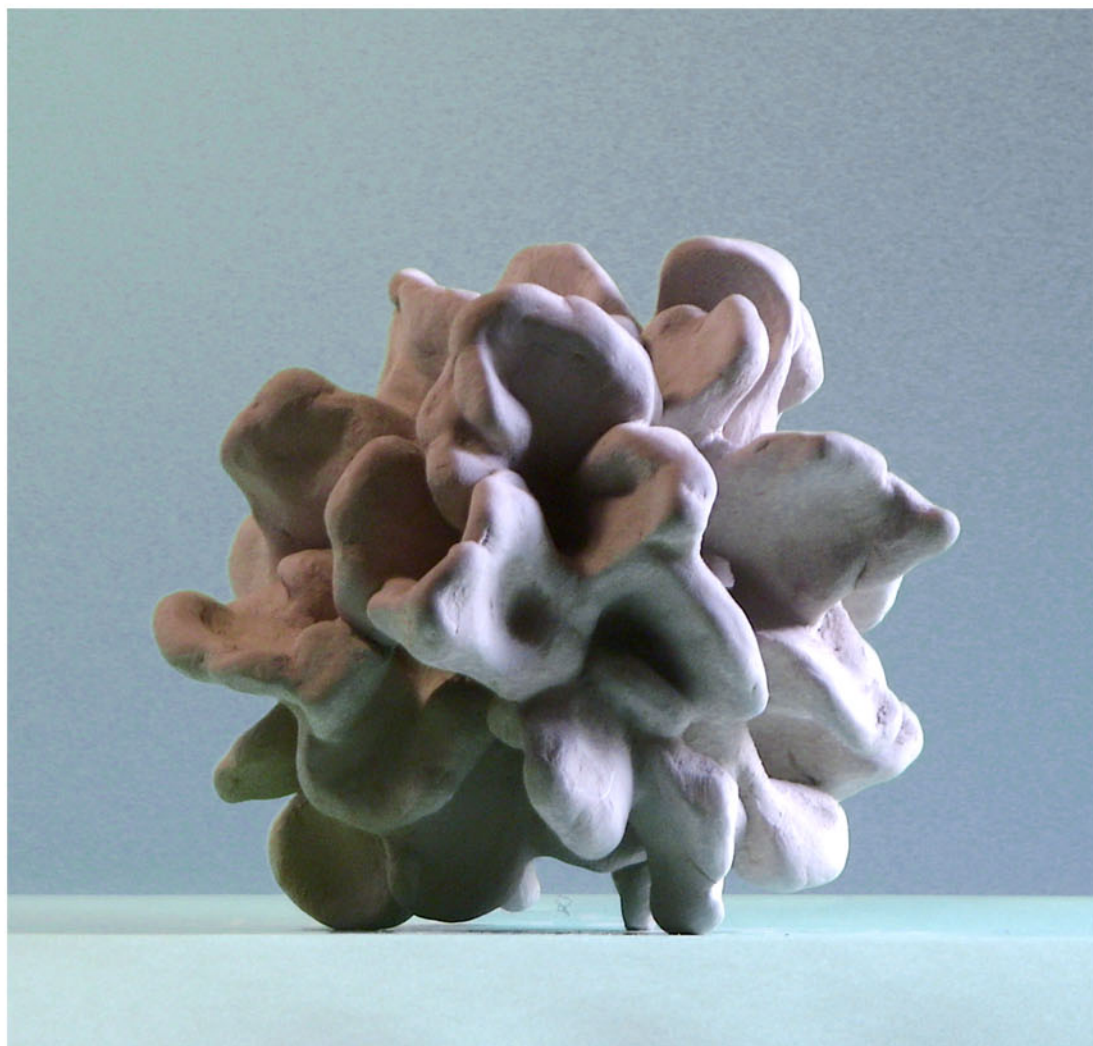

ÉTÉ 2014

J'ai créé cet objet il y a un an ou deux,
il est en terre crue, sa hauteur est 10cm
je suis en train d'essayer de le reproduire
dans une bille de cèdre que m'a donnée un ami
avec une hauteur de 65cm.