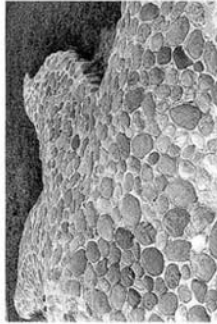

SUR LES PAS DU FACTEUR JUIN 1992

U N E E T O I L L E A U S O L E I L

Ciel de jour,
Ciel de nuit,
Je suis parti à ras les pâquerettes.

Un galet c'est rond, ça roule, je l'empile.
Le soleil est dans ma tête qui déroule ses arabesques.
Mon tas s'étale, je le voudrais soleil.
Il faut faire là où on me dit de faire. Allonsy !
Un galet c'est rond, ça roule
J'empile sur la terre mater, mon tas s'étale.
Je m'éloigne, je n'ai pas de système.
Mon soleil devient étoile.
Étoile de mer sur la terre mère, collee.
Il fallait le faire.